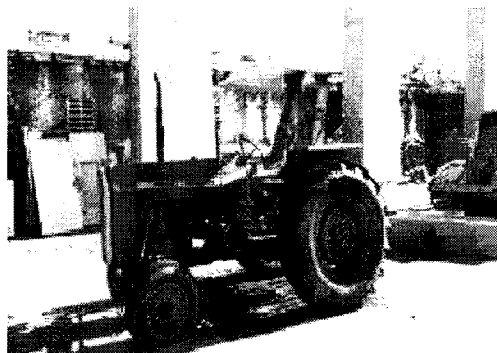

Lote: 6 Valor Avaliado: R\$ 1.800,00
Estado de Conservação: Sucata
Descrição: FORD F4000 - PLACA: BFW-4500 - COMBUS.: DIESEL - ANO:1980 - CHASSI: LA7GYB68842

Complemento: COM MOTOR

Observações: COM CAMBIO, SEM RETROVISOR ESQ., SEM FAROL ESQ. E DIR., PAINEL DANIFICADO, SEM PLACA TRASEIRA

Complemento: COM MOTOR

Observações:

Lote: 28 Valor Avaliado: R\$ 2.500,00
Estado de Conservação: Sucata
Descrição: FORD F4000 - PLACA: CDZ-5699 - COMBUS.: DIESEL - ANO: 1980 -
CHASSI: LA76UR32190

Complemento: COM MOTOR

Observações: COM CAMBIO, SEM RETROVISORES E VIDROS LATERIAS

Lote: 29 Valor Avaliado: R\$ 4.100,00
Estado de Conservação: Sucata
Descrição: TRATOR AGRICOLA MASSEY FERGUSON - PLACA:PREFIXO - MF285 - COMBUS.: DIESEL - ANO:1978 - CHASSI: 2152-006482 CHASSI/SERIE