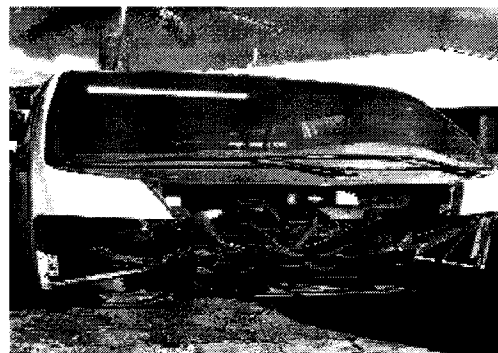

Lote: 8 Valor Avaliado: R$ 2.900,00
Estado de Conservação: Sucata
Descrição: VOLARE MICRO ONIBUS - PLACA: DBA-0932 - COMBUS.: DIESEL - ANO:2006 - CHASSI: 93PB26F306C01779

Complemento: COM MOTOR PARCIAL

Observações: SEM CAMBIO, SEM A FRENTE, SEM RETROVISOR ESQ., FALTANDO BANCO MOTORISTA E 1 DUPLO, SEM PLACA