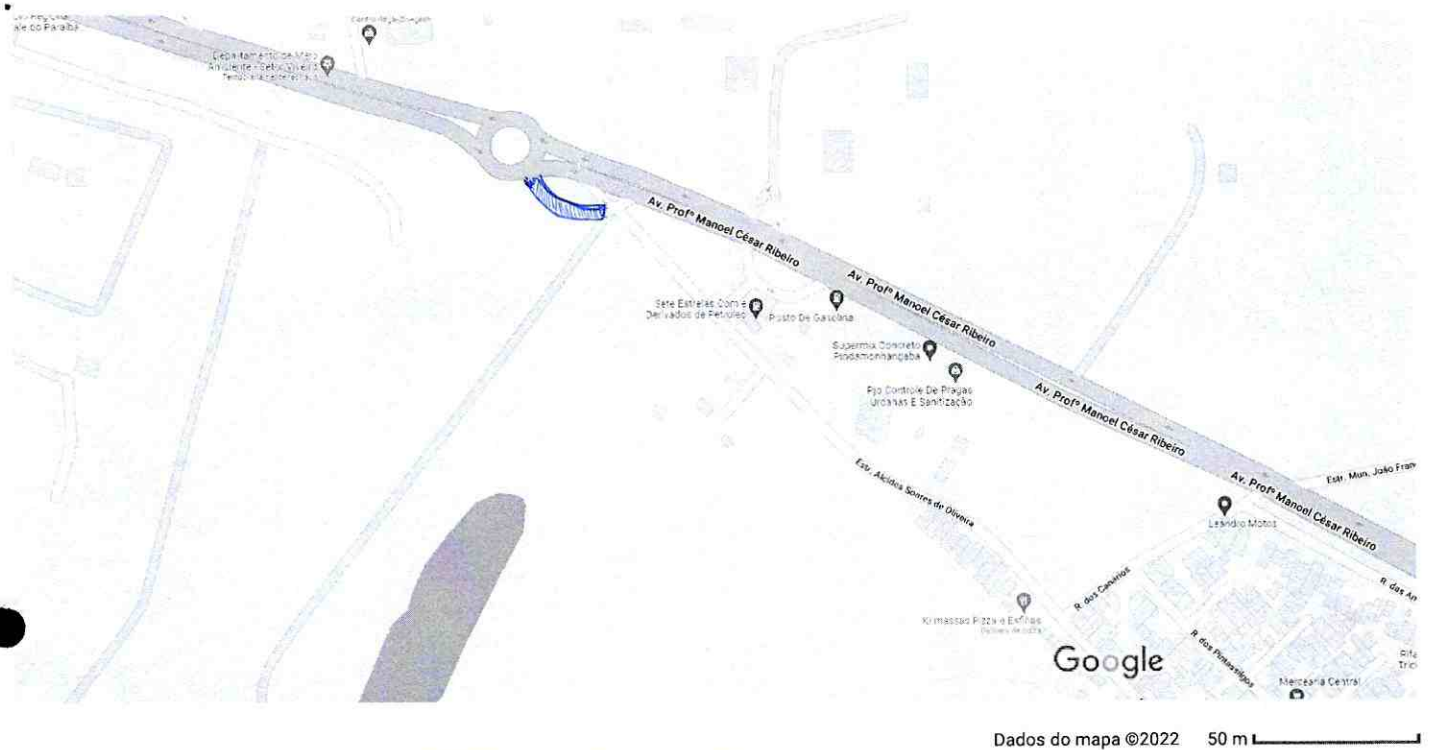

Google Maps Estr. Alcides Soares de Oliveira - Pindamonhangaba

Estr. Alcides Soares de Oliveira - Pindamonhangaba

Rotas

Salvar

Próximo

Enviar para o smartphone

Compartilhar

Pindamonhangaba, SP