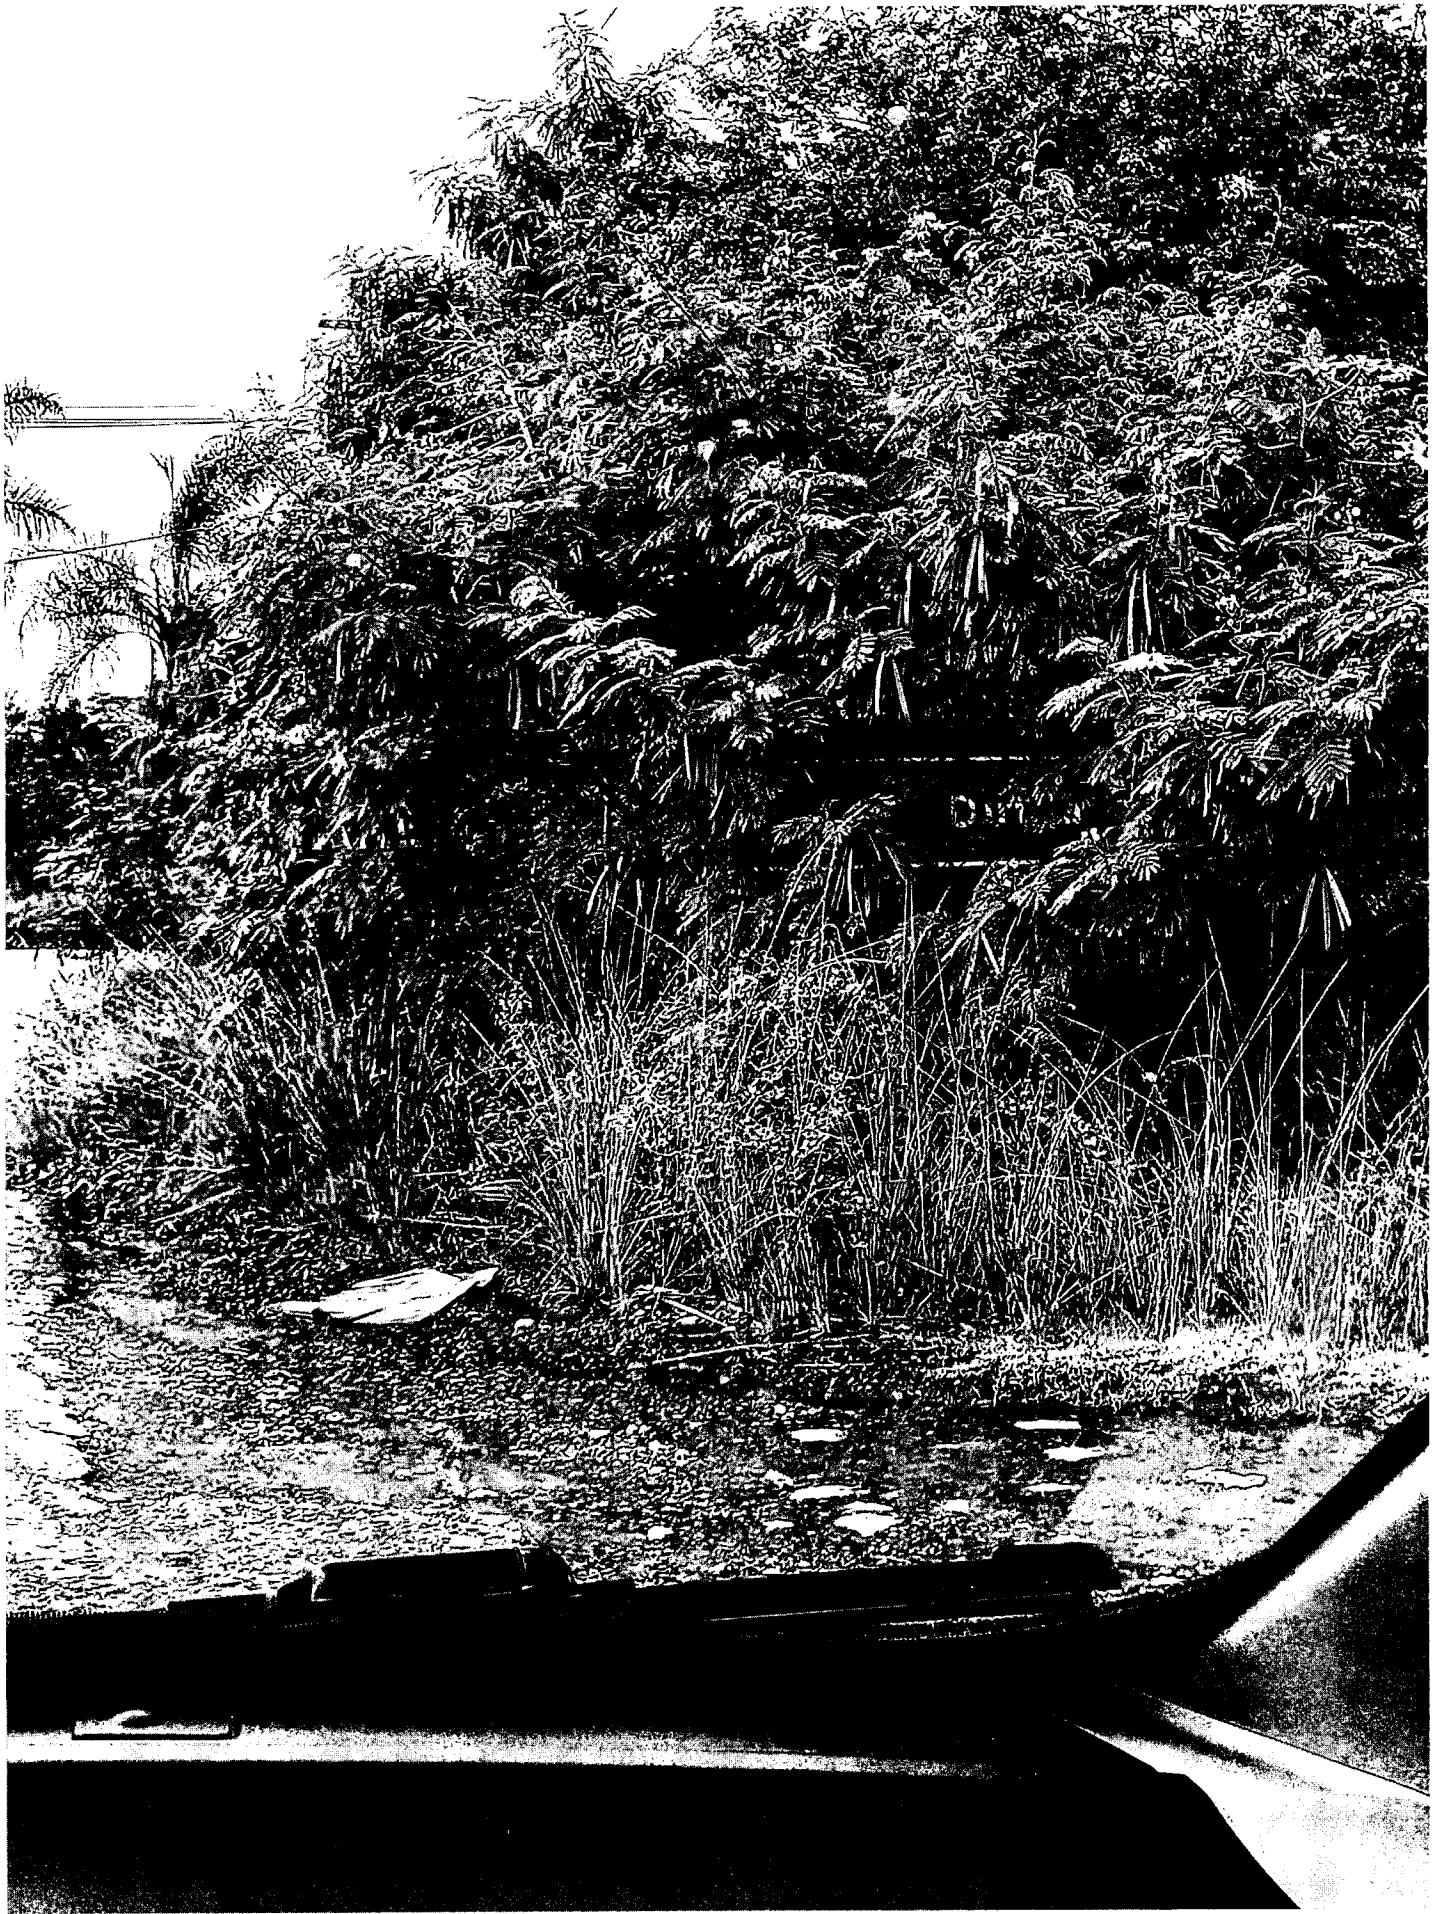

Handwritten signature or initials.