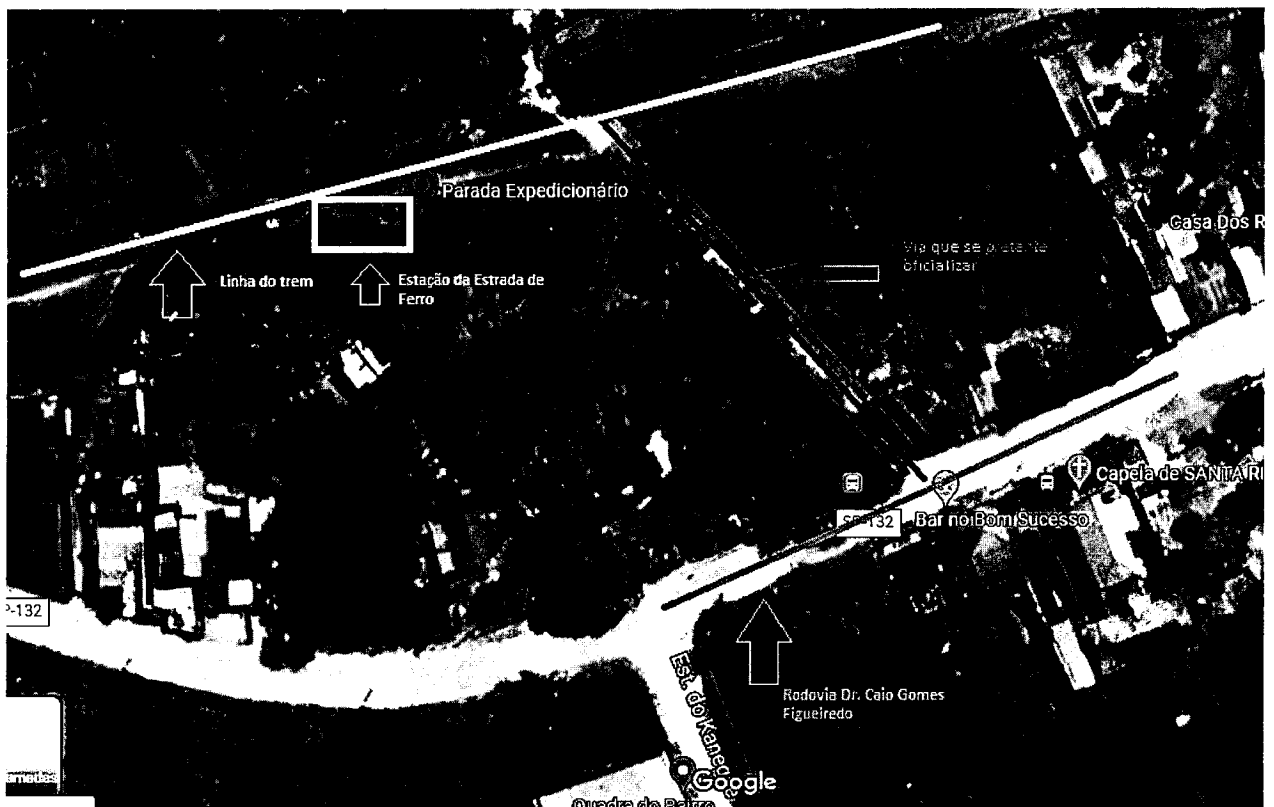

Câmara de Vereadores de Pindamonhangaba

Estado de São Paulo

LOCALIZAÇÃO DA RUA DE ACESSO