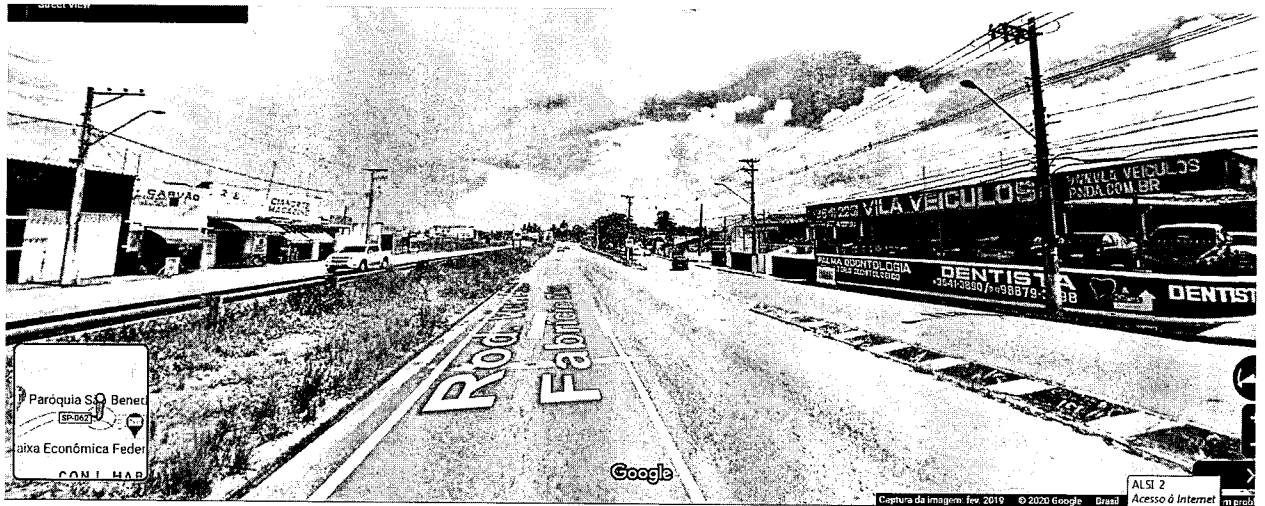

PROTOCOLO GERAL Nº 2486/2020

Data: 18/05/2020 - Horário: 11:24

Considerando que, atualmente o acesso de entrada para o bairro, atualmente para quem esta na SP62 entra pela Av. Guilherme Nicoletti (foto 1), causa confusão no trânsito, com risco de acidentes, devido aos entroncamentos existentes de entrada e saída, o que pode ser resolvido com a antecipação da entrada para o bairro Vila São Benedito pela Rua Antônio Ramos –paralela a SP62- (foto 2);

Plenário Dr. Francisco de Oliveira, 18 de maio de 2020

Carlos Moura – Magrão
Vereador

Câmara de Vereadores de Pindamonhangaba

Estado de São Paulo

FOTO 1

A direita - Vista atual de acesso da SP62, ao bairro Vila São Benedito, causa confusão no trânsito e risco de acidentes, devido os vários entroncamentos na Rua Guilherme Nicoletti – frente a agência de veículos

FOTO 2

Vista da SP62 – A esquerda rotatória que dá acesso ao bairro Terra dos Ipês I-, a direita local de estudos para antecipar (novo acesso) ao bairro Vila São Benedito, pela Rua Antônio Ramos

Handwritten signature or initials.