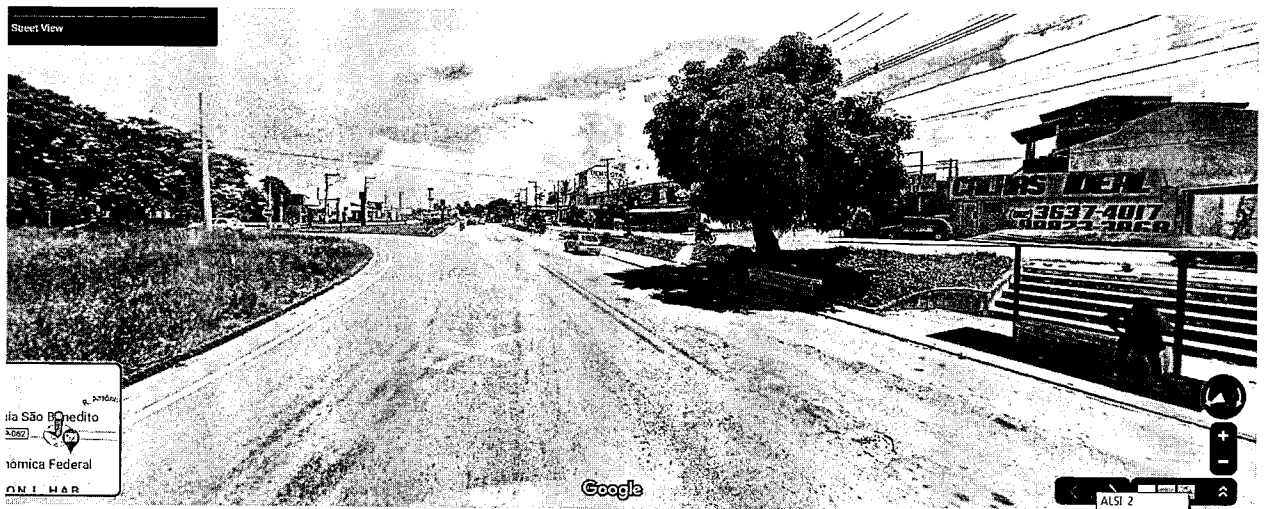

PROTOCOLO GERAL Nº 2486/2020

Data: 18/05/2020 - Horário: 11:24

Considerando que, atualmente o acesso de entrada para o bairro, atualmente para quem esta na SP62 entra pela Av. Guilherme Nicoletti (foto 1), causa confusão no trânsito, com risco de acidentes, devido aos entroncamentos existentes de entrada e saída, o que pode ser resolvido com a antecipação da entrada para o bairro Vila São Benedito pela Rua Antônio Ramos –paralela a SP62- (foto 2);

Plenário Dr. Francisco de Oliveira, 18 de maio de 2020

Carlos Moura – Magrão
Vereador

Câmara de Vereadores de Pindamonhangaba

Estado de São Paulo

FOTO 1

A direita - Vista atual de acesso da SP62, ao bairro Vila São Benedito, causa confusão no trânsito e risco de acidentes, devido os vários entroncamentos na Rua Guilherme Nicoletti – frente a agência de veículos

FOTO 2

Vista da SP62 – A esquerda rotatória que dá acesso ao bairro Terra dos Ipês I-, a direita local de estudos para antecipar (novo acesso) ao bairro Vila São Benedito, pela Rua Antônio Ramos

Handwritten signature or initials.