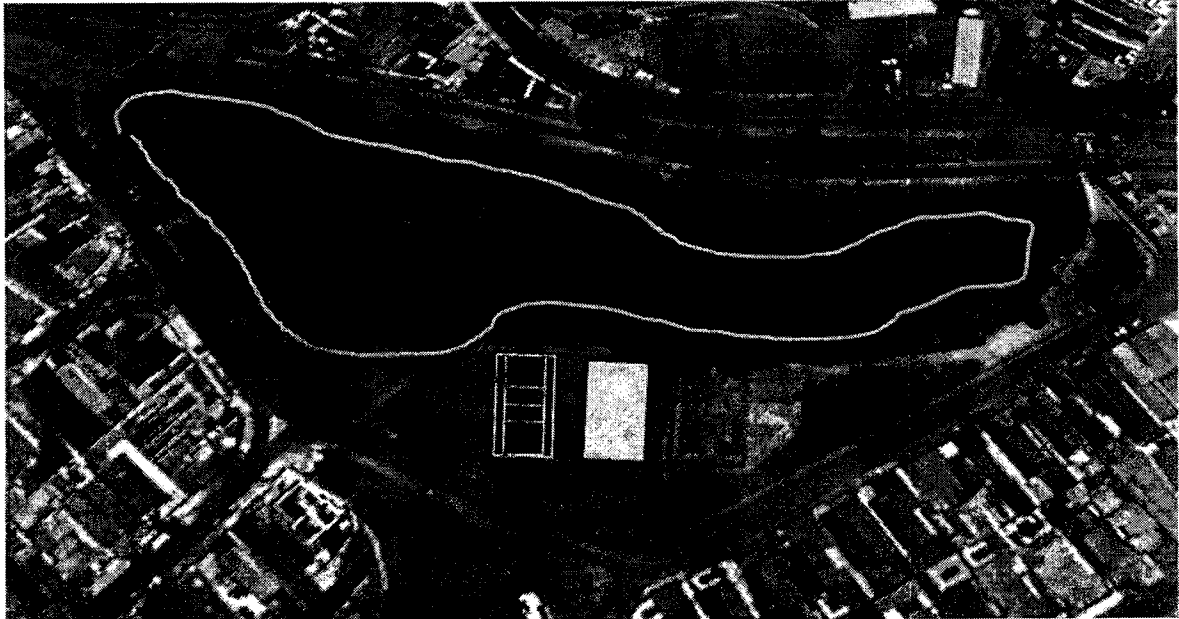

PROTOCOLO GERAL Nº 296/2019

Data: 11/02/2019 - Horário: 13:59

Senhor Presidente:

Considerando que beneficiará a todos os moradores e munícipes, segue foto anexo.

REQUEIRO à Mesa, consultado o Plenário, que seja oficiado nesta casa de leis, junto ao Executivo Municipal, solicitando providências urgente, a Secretaria de Esportes, com cópia a Secretaria de Planejamento, que seja feita a reforma da Quadra Poliesportiva do Bairro Campo Belo e a implantação de uma Quadra de Vôlei de areia ao lado da quadra.

Plenário Dr. Francisco Romano de Oliveira, 11 de fevereiro de 2019.

GISLENE CARDOSO - GI

Vereadora

Para essa área sugere-se inicialmente uma limpeza total com a remoção dos resíduos, matagal, do abrigo de dependentes químicos. Posteriormente, uma adequação paisagística com a viabilização de uma pista de caminhada entre as árvores preservadas e catalogadas, Postes de iluminação em led com captação solar, bancos, câmera de segurança, 1 quadra de areia, e 1 de tênis, aparelhos ginástica, reforma da quadra poliesportiva existente.