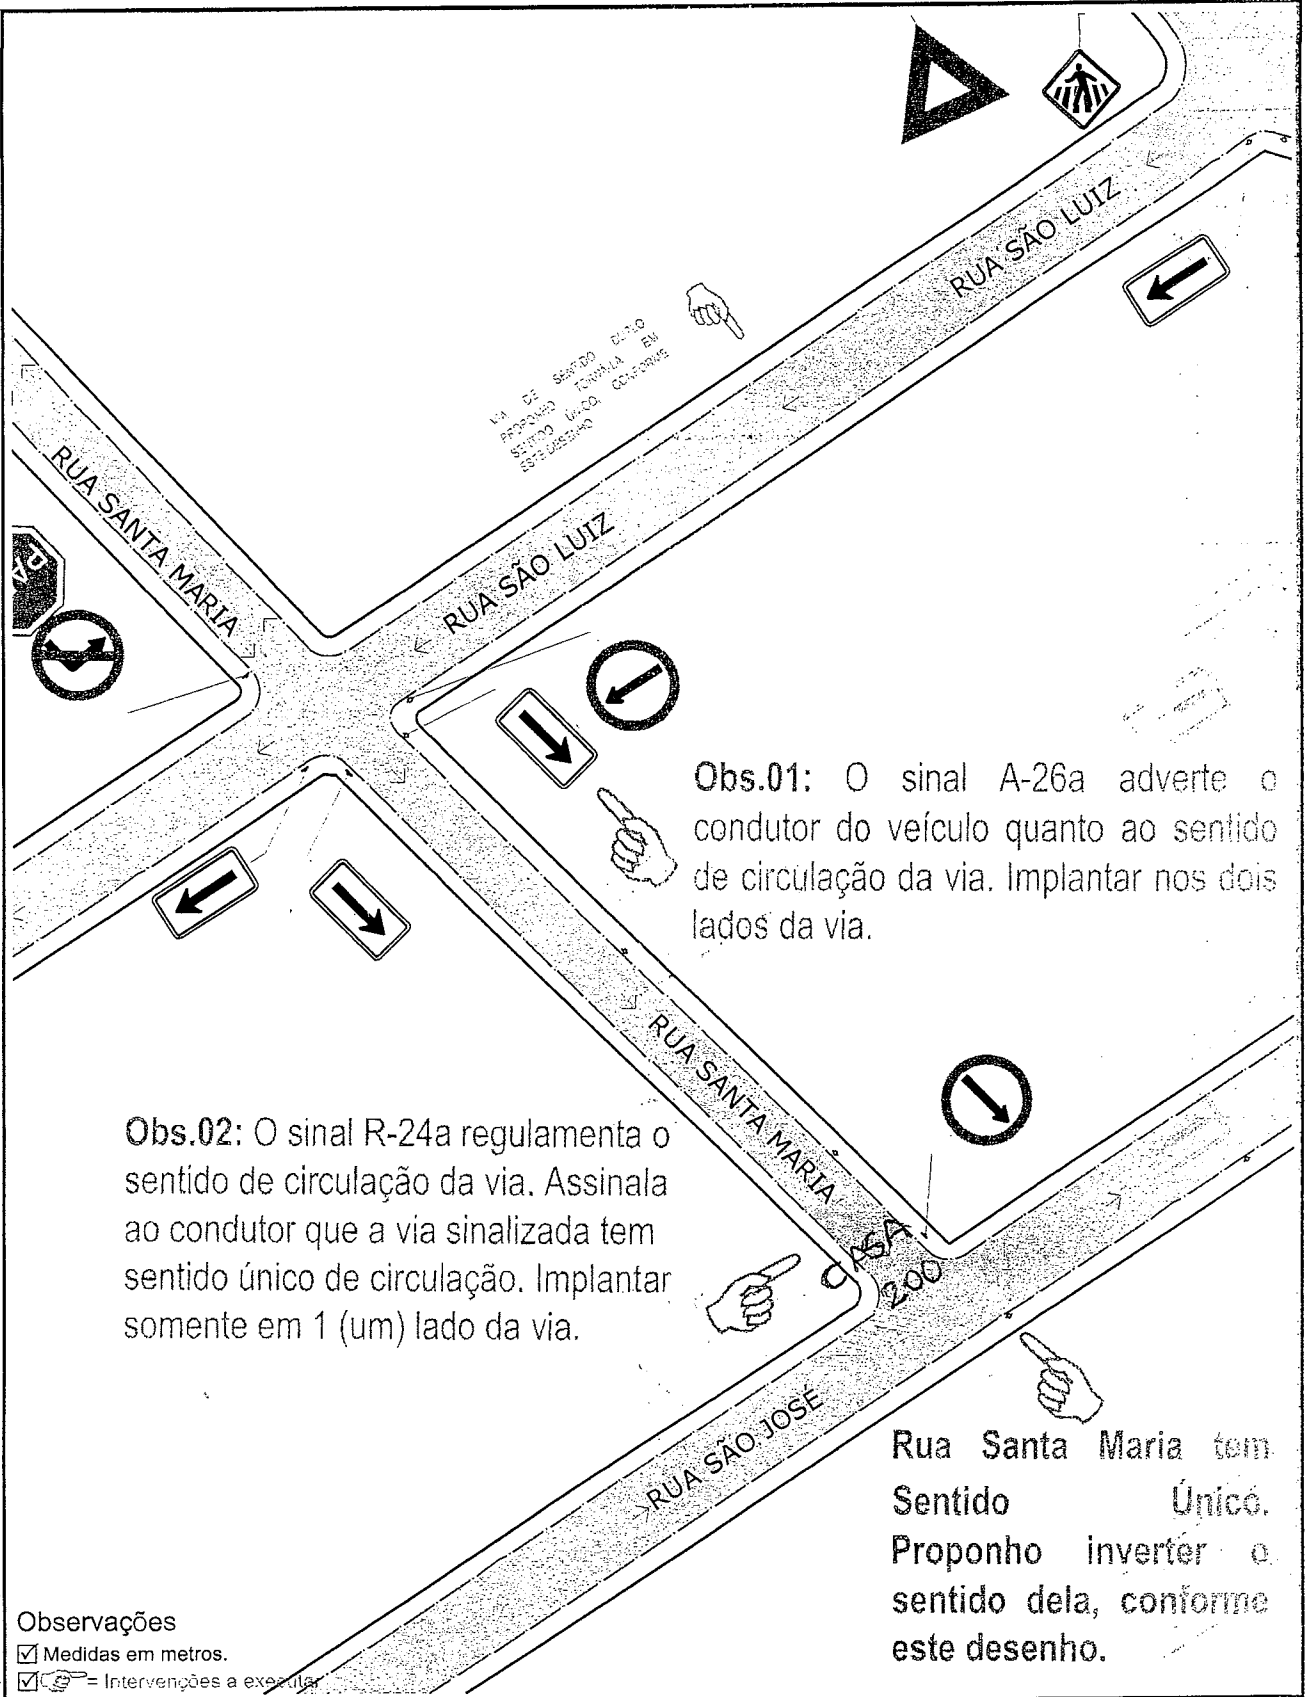

REQUERIMENTO Nº 1893/2018

Autor: CARLOS EDUARDO DE MOURA

Ementa: REQUEIRO AO EXCELENTÍSSIMO SR. PREFEITO MUNICIPAL, C/C AO DEPARTAMENTO DE TRÂNSITO, PROVIDÊNCIAS PARA SINALIZAR A RUA SANTA MARIA, NO JARDIM ROSELY, CONFORME PROJETO EM ANEXO.

PROTOCOLO GERAL Nº 2276/2018

Data: 03/09/2018 - Horário: 14:15

Considerando que, foi solicitado a inversão de sentido de via da referida rua, a qual foi aprovado porém ainda não foi devidamente sinalizada;

Plenário Dr. Francisco Romano de Oliveira, 03 de setembro de 2018

CARLOS MOURA-MAGRÃO
VEREADOR

Obs.01: O sinal A-26a adverte o condutor do veículo quanto ao sentido de circulação da via. Implantar nos dois lados da via.

Obs.02: O sinal R-24a regulamenta o sentido de circulação da via. Assinala ao condutor que a via sinalizada tem sentido único de circulação. Implantar somente em 1 (um) lado da via.

Rua Santa Maria tem Sentido Único. Proponho inverter o sentido dela, conforme este desenho.