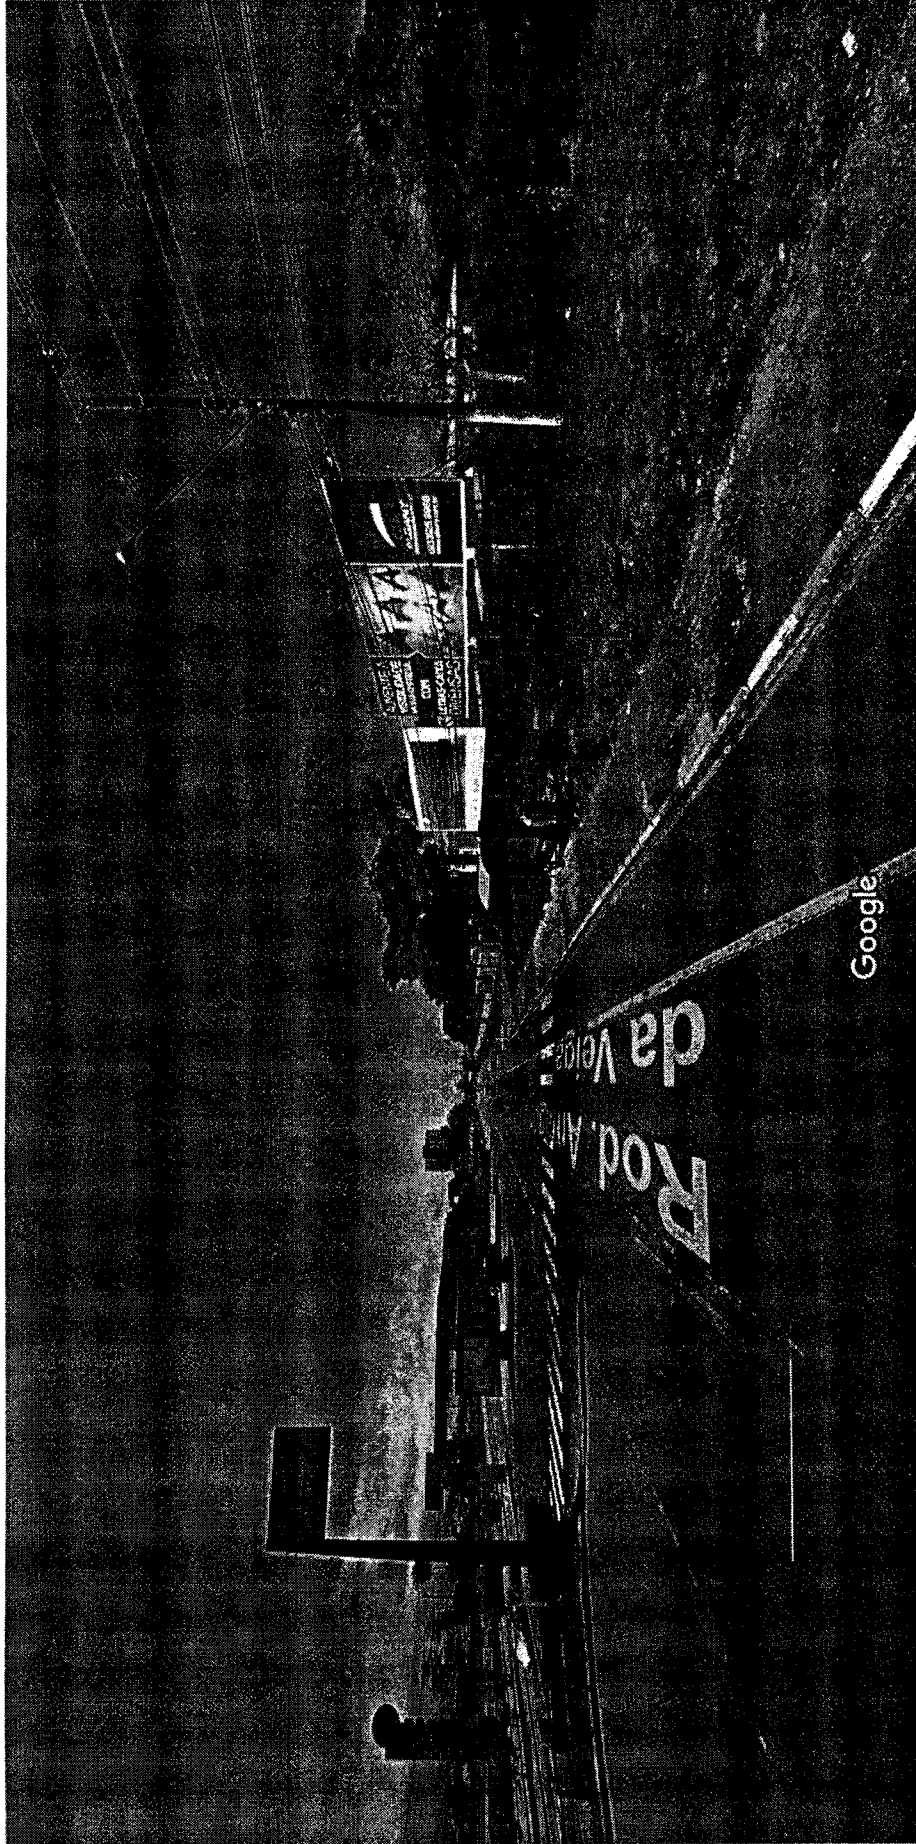

Google Maps Rod. Amador Bueno da Veiga

Captura da imagem: abr 2017 © 2018 Google

Pindamonhangaba, São Paulo

Google, Inc.

Street View - abr 2017