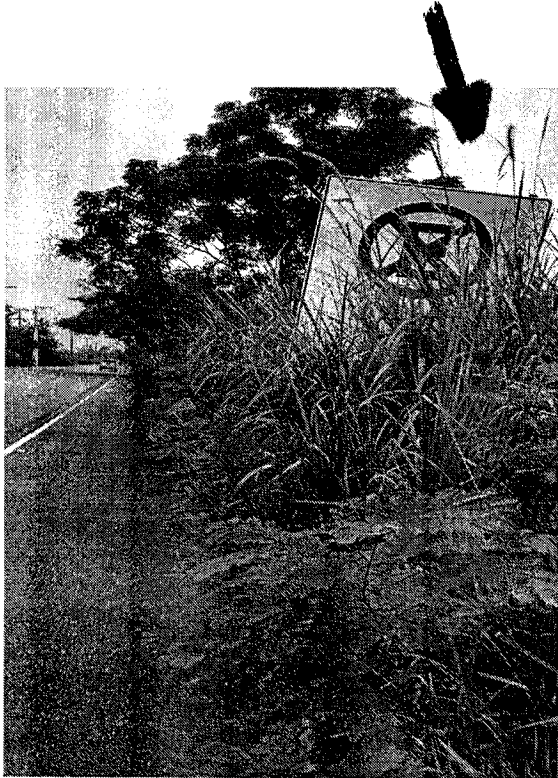

**Considerando que,** ciclistas e pedestres, em alguns trechos são obrigados a usarem o leito carroçável, pois o mato alto obstruiu a passagem, colocando em risco a Vida dessas pessoas;

**Requeiro** à mesa, ouvido o Plenário que se oficie ao DER – Departamento de Estradas de Rodagem, c/c ao Excelentíssimo Sr. Prefeito Municipal, *providências para efetuar o roçamento do mato em toda extensão da rodovia Dr. Caio Gomes Figueiredo (SP 132), em Pindamonhangaba, o qual esta obstruindo o acostamento e tapando a visualização das placas de sinalizações, conforme fotos em anexo.*

Plenário Dr. Francisco Romano de Oliveira, 11 de abril de 2016

  
CARLOS EDUARDO DE MOURA-MAGRÃO  
VEREADOR

Câmara de Vereadores de Pindamonhangaba  
Estado de São Paulo

Visualização das placas obstruídas devido o mato alto – fotos tiradas em 9 de abril de 2016