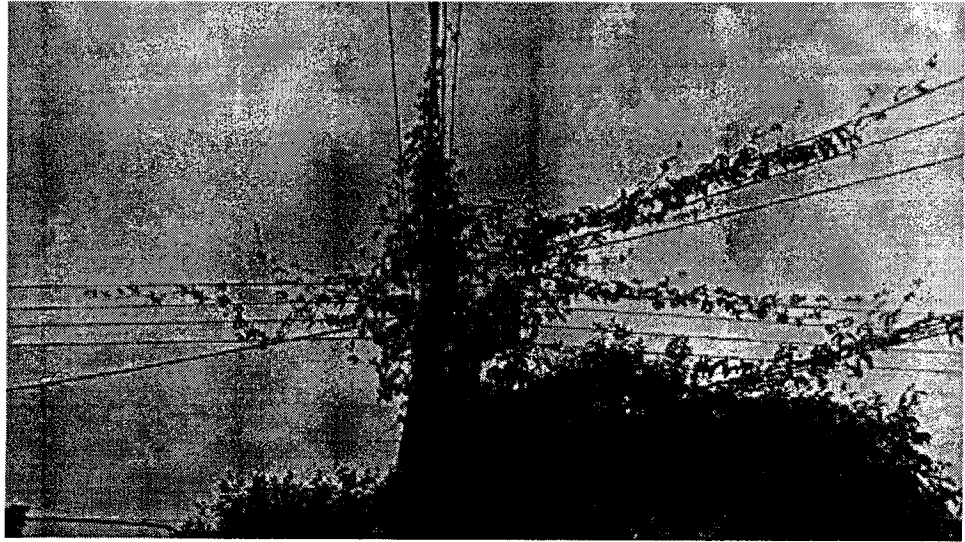

Considerando que, os vizinhos que estão recolhendo as folhas;

Considerando que, os moradores estão reclamando da sujeira, ocasionada pelas folhas que caem e não são recolhidas;

REQUEIRO à Mesa, consultado o Plenário, que se officie ao Excelentíssimo Senhor Prefeito, junto ao departamento competente, a poda das árvores, defronte ao Almoxarifado Central da Prefeitura, Rua Tenente Coronel Alexandre Marcondes Monteiro, cujos galhos estão entrelaçados na fiação da rede elétrica, com risco de causar curto-circuito e danos as casas vizinhas (fotos).

Plenário Dr. Francisco Romano de Oliveira, 17 de novembro de 2014

CARLOS EDUARDO DE MOURA-MAGRÃO
Vereador Magrão

Câmara de Vereadores de Pindamonhangaba
Estado de São Paulo

Galhos estão entrelaçados na rede elétrica