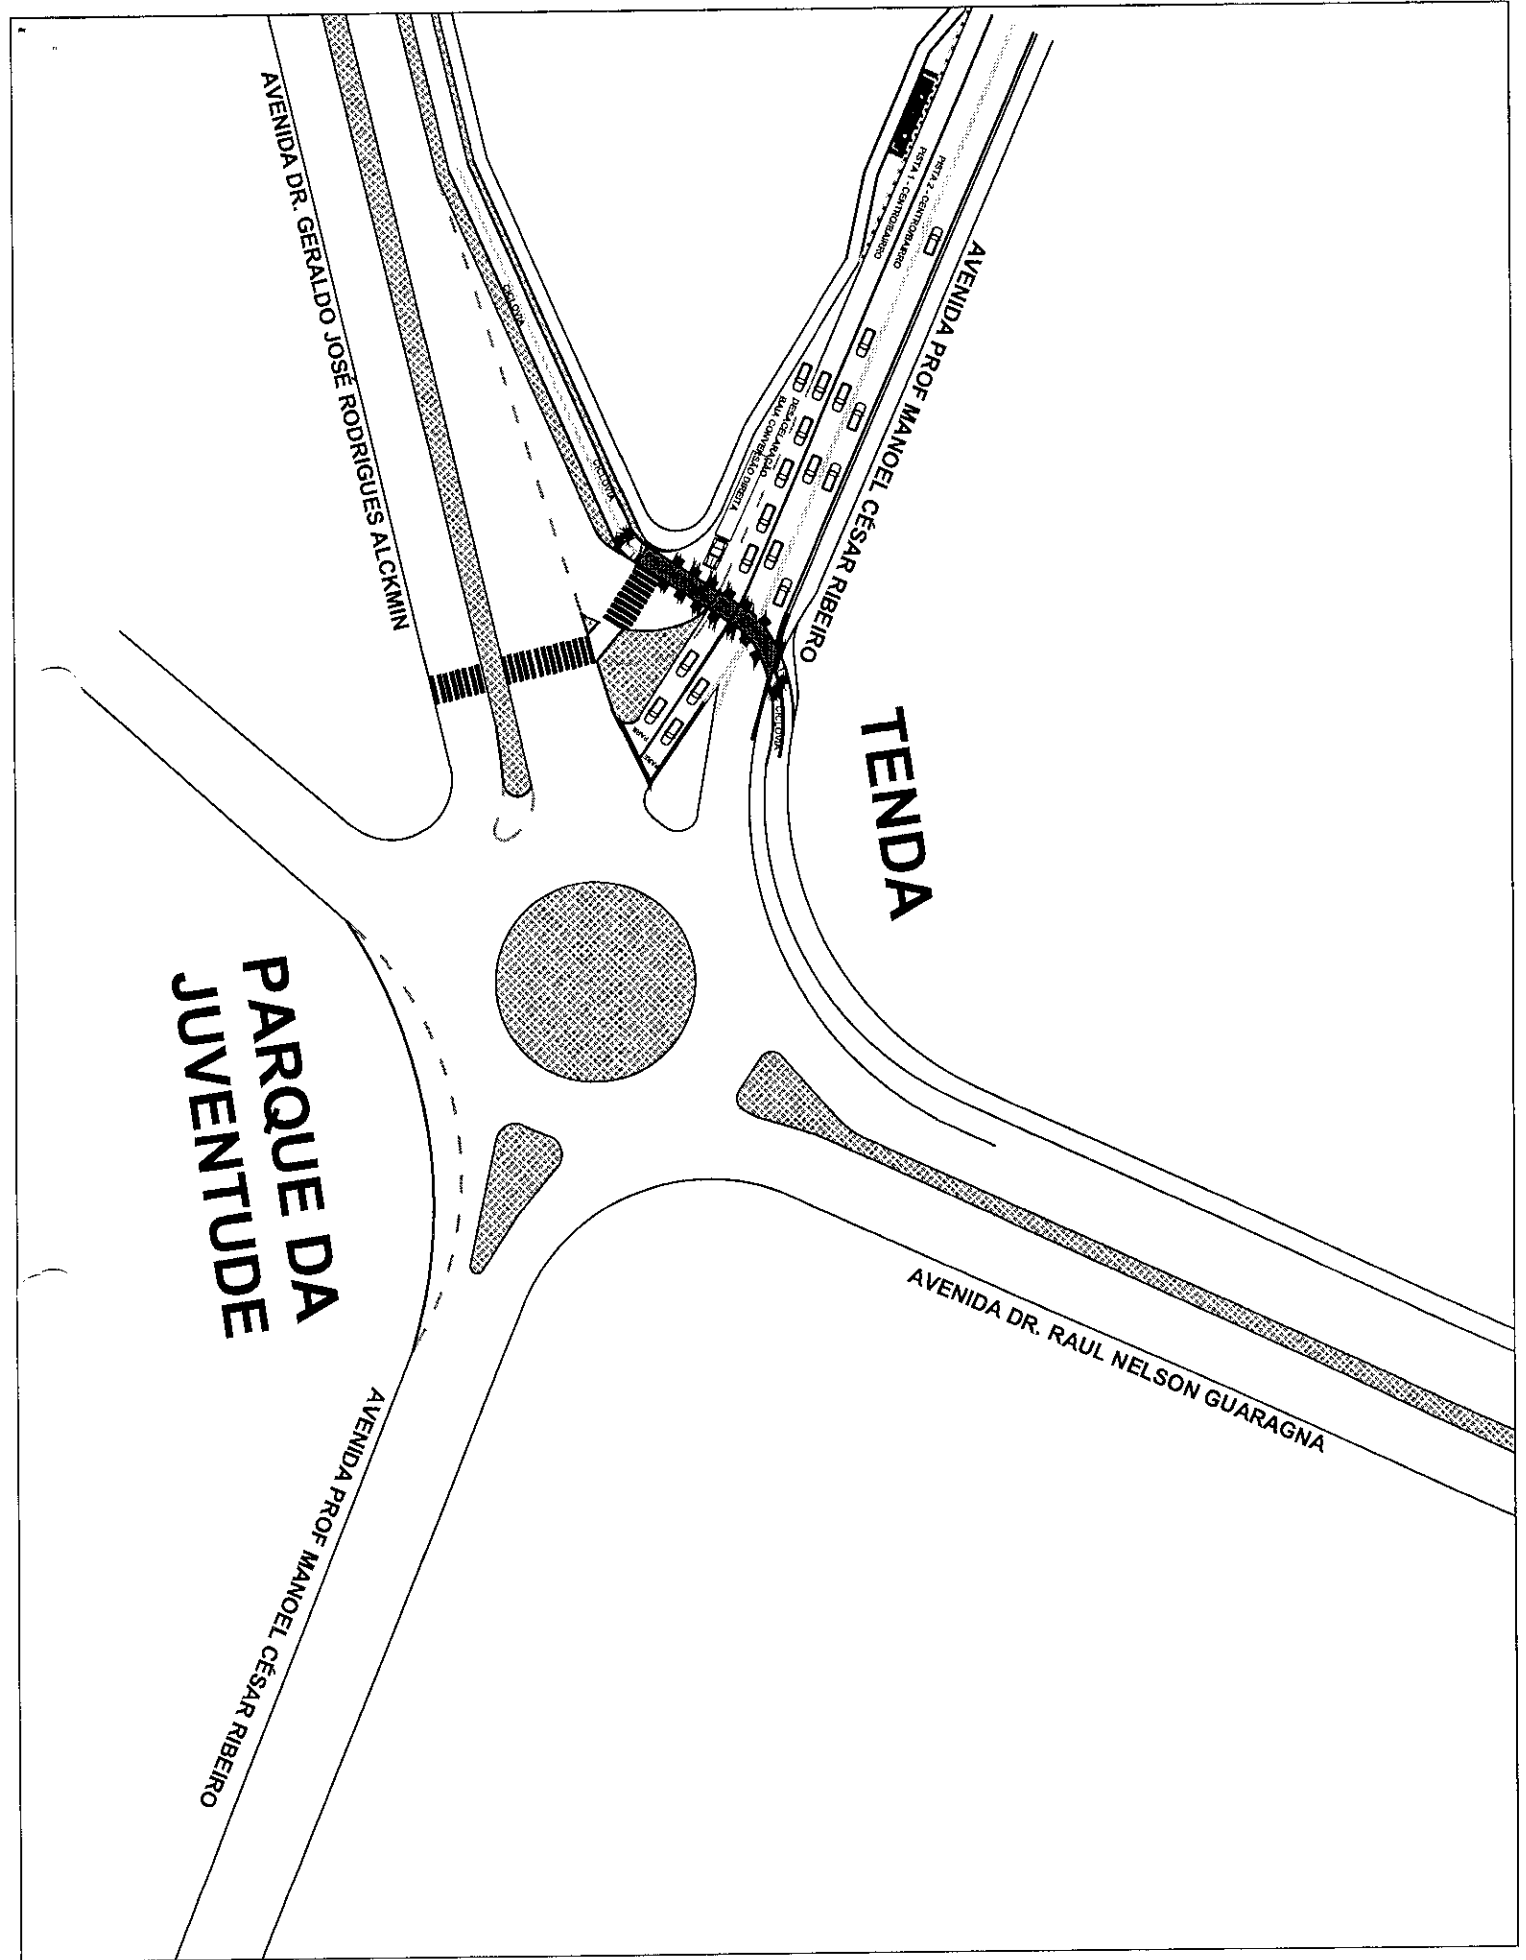

TENDA

**PARQUE DA
JUVENTUDE**

AVENIDA PROF MANOEL CÉSAR RIBEIRO

AVENIDA DR. RAUL NELSON GUARAGNA

AVENIDA DR. GERALDO JOSÉ RODRIGUES ALCKMIN

AVENIDA PROF MANOEL CÉSAR RIBEIRO

PRÉDIO - CENTRO COMERCIAL
RUA I - CAMINO DE SAO CARLOS

PRÉDIO - CENTRO COMERCIAL
RUA I - CAMINO DE SAO CARLOS

PRÉDIO - CENTRO COMERCIAL
RUA I - CAMINO DE SAO CARLOS

PRÉDIO - CENTRO COMERCIAL
RUA I - CAMINO DE SAO CARLOS

PRÉDIO - CENTRO COMERCIAL
RUA I - CAMINO DE SAO CARLOS

PRÉDIO - CENTRO COMERCIAL
RUA I - CAMINO DE SAO CARLOS

PRÉDIO - CENTRO COMERCIAL
RUA I - CAMINO DE SAO CARLOS

PRÉDIO - CENTRO COMERCIAL
RUA I - CAMINO DE SAO CARLOS

PRÉDIO - CENTRO COMERCIAL
RUA I - CAMINO DE SAO CARLOS

PRÉDIO - CENTRO COMERCIAL
RUA I - CAMINO DE SAO CARLOS

PRÉDIO - CENTRO COMERCIAL
RUA I - CAMINO DE SAO CARLOS