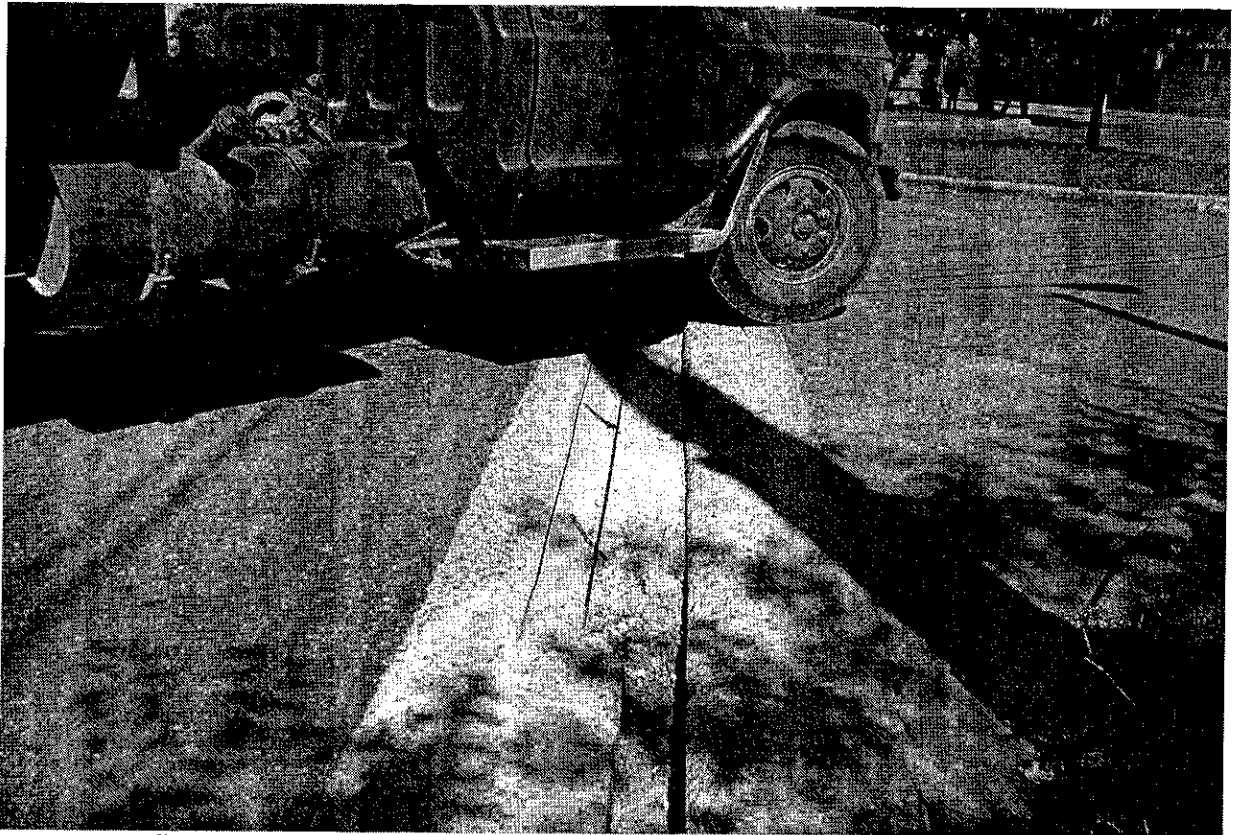

APROVADO

27 JAN. 2014

Vereador Ricardo Piorino
Presidente

Senhor Presidente:

Considerando: que o “Sarjetão” encontra-se danificado, esburacado e com vergalhões expostos, podendo causar ferimentos nas pessoas ou causar danos nos automóveis que trafegam no local (FOTOS EM ANEXO);

CARLOS EDUARDO DE MOURA-MAGRÃO
VEREADOR

Câmara de Vereadores de Pindamonhangaba

Estado de São Paulo

ENTRADA DO BAIRRO PASIN

SARJETÃO ESBURACADO COM FERRAGENS (VERGALHÕES) EXPOSTO.

Câmara de Vereadores de Pindamonhangaba
Estado de São Paulo

VERGALHÕES EXPOSTOS COM PERIGO DE CAUSAR ACIDENTE E/OU DANIFICAR VEÍCULOS QUE TRAFEGAM PELO LOCAL.