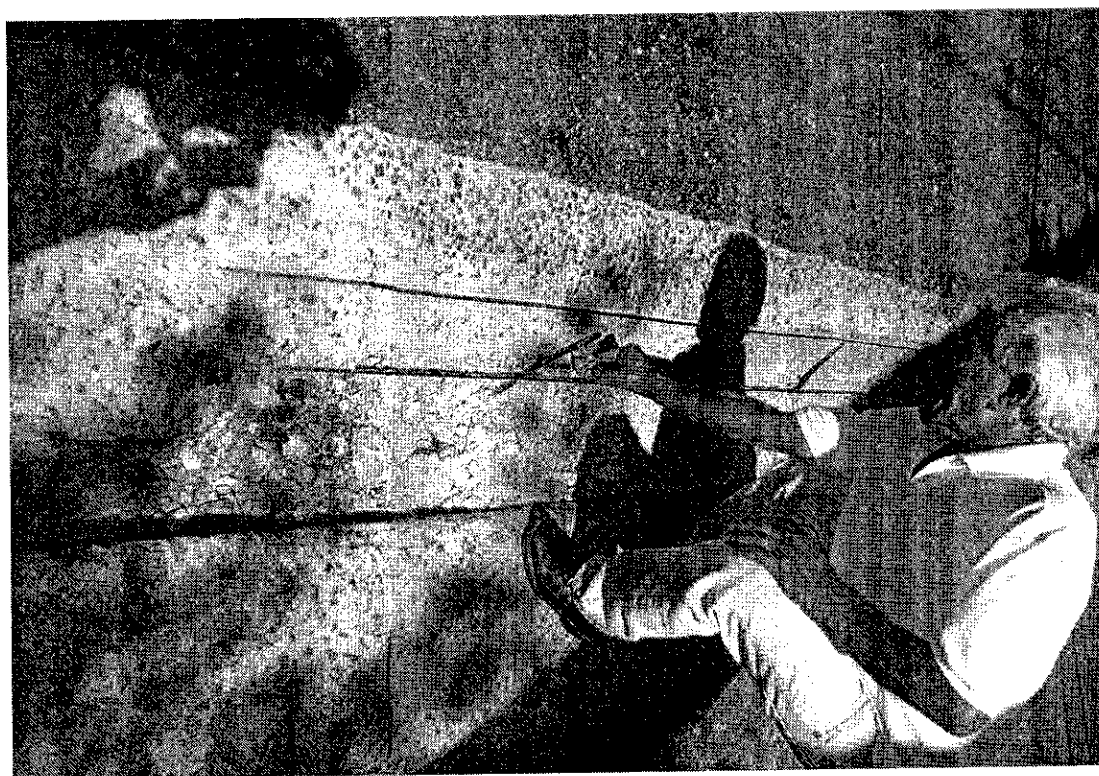

APROVADO

27 JAN. 2014

Vereador Ricardo Piorino
Presidente

Senhor Presidente:

Considerando: que o “Sarjetão” encontra-se danificado, esburacado e com vergalhões expostos, podendo causar ferimentos nas pessoas ou causar danos nos automóveis que trafegam no local (FOTOS EM ANEXO);

CARLOS EDUARDO DE MOURA-MAGRÃO
VEREADOR

Câmara de Vereadores de Pindamonhangaba

Estado de São Paulo

ENTRADA DO BAIRRO PASIN

SARJETÃO ESBURACADO COM FERRAGENS (VERGALHÕES) EXPOSTO.

Câmara de Vereadores de Pindamonhangaba
Estado de São Paulo

VERGALHÕES EXPOSTOS COM PERIGO DE CAUSAR ACIDENTE E/OU DANIFICAR VEÍCULOS QUE TRAFEGAM PELO LOCAL.