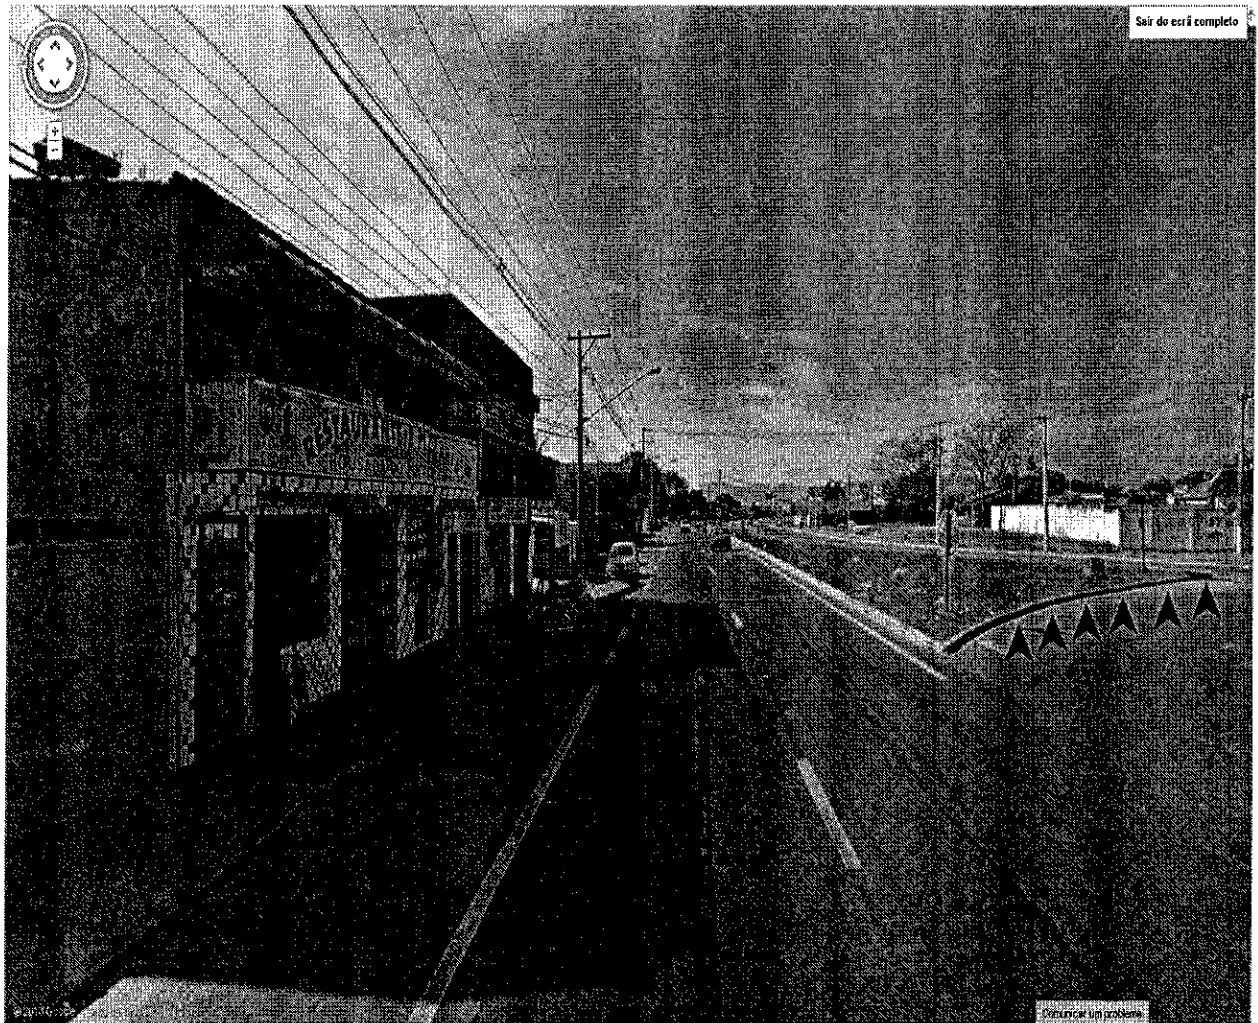

Câmara de Vereadores de Pindamonhangaba Estado de São Paulo

LEVANTAMENTO FOTOGRÁFICO

**ROTATÓRIA EM FRENTE RESTAURANTE DO PINTOR – VILA SÃO BENEDITO -
PINDAMONHANGABA-SP**

**ROTATÓRIA LOCALIZADA NA SP62 – RODOVIA VEREADOR ABEL FABRÍCIO DIAS
NO DETALHE (SETAS) ;LOCAL ONDE OS VEÍCULOS ESTACIONAM, ATRAPALHANDO A
VISÃO DOS DEMAIS VEÍCULOS QUE FAZEM A ROTATÓRIA**

**SOLICITAÇÃO: PINTURA DA GUIA COM FAIXA AMARELA E COLOCAÇÃO DE PLACAS DE
PROIBIDO ESTACIONAR E PARAR.**