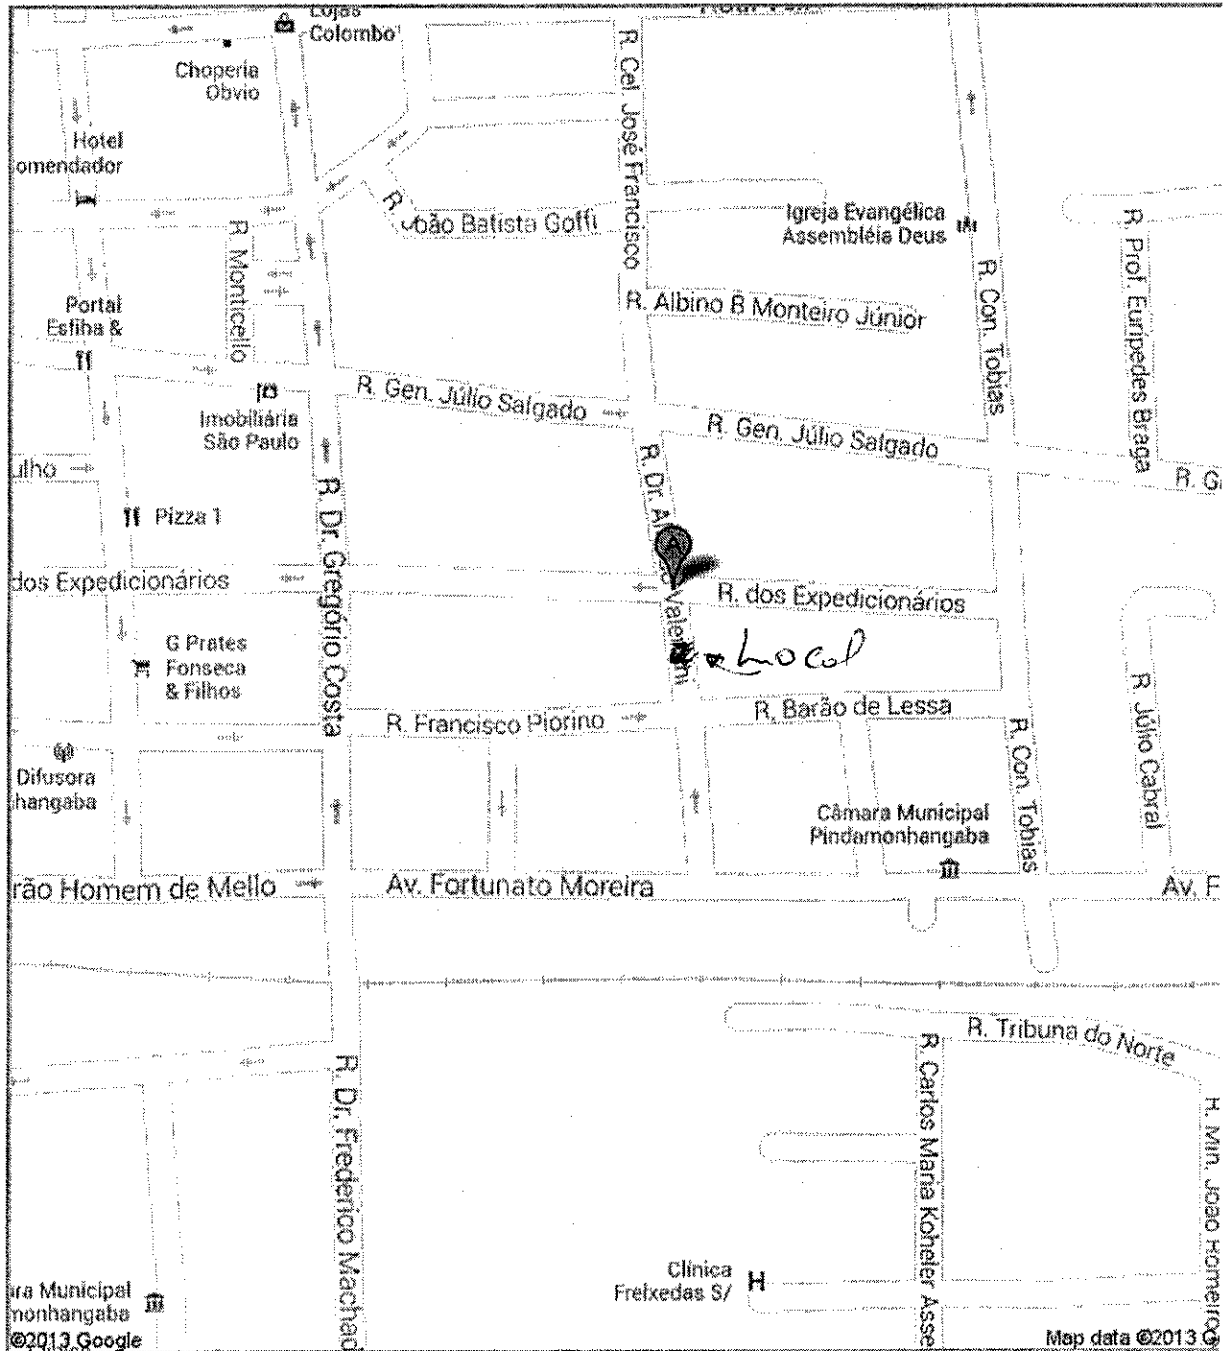

Câmara de Vereadores de Pindamonhangaba  
Estado de São Paulo

INDICAÇÃO

Ementa: faixas de pedestre elevada (com lombada) na rua Alfredo Valentini.

Protocolo: 0002568/2013  
19/06/2013 - 15:40:21

**IND Indicação 810/2013**

**Autor:** MARTIM CESAR

**Ementa:** FAIXAS DE PEDRESTE ELEVADA (COM LOMBADA) NA RUA ALFREDO VALENTINI.

**ENCAMINHA-SE**

24 JUN. 2013

Vereador Ricardo Piorino  
Presidente

Senhor Presidente:

INDICO ao Senhor Prefeito Municipal, providências junto ao departamento competente, para que seja feito estudos para a confecção de uma faixa de pedestre elevada (com lombada) na rua Alfredo Valentini, Centro, mais precisamente na altura dos número 120 e 152. "O que permitirá a redução de velocidade dos veículos que trafegam pelo local, visando a segurança dos pedestres. Seguem anexo mapa e foto do local.

Pindamonhangaba, 24 de junho de 2013.

Vereador Martim Cesar

Endereço **R. Dr. Alfredo Valentini**  
**Pindamonhangaba - São Paulo,**  
**12400-360**

Google

Endereço 188 Rua Doutor Alfredo Valentini

Morada aproximada