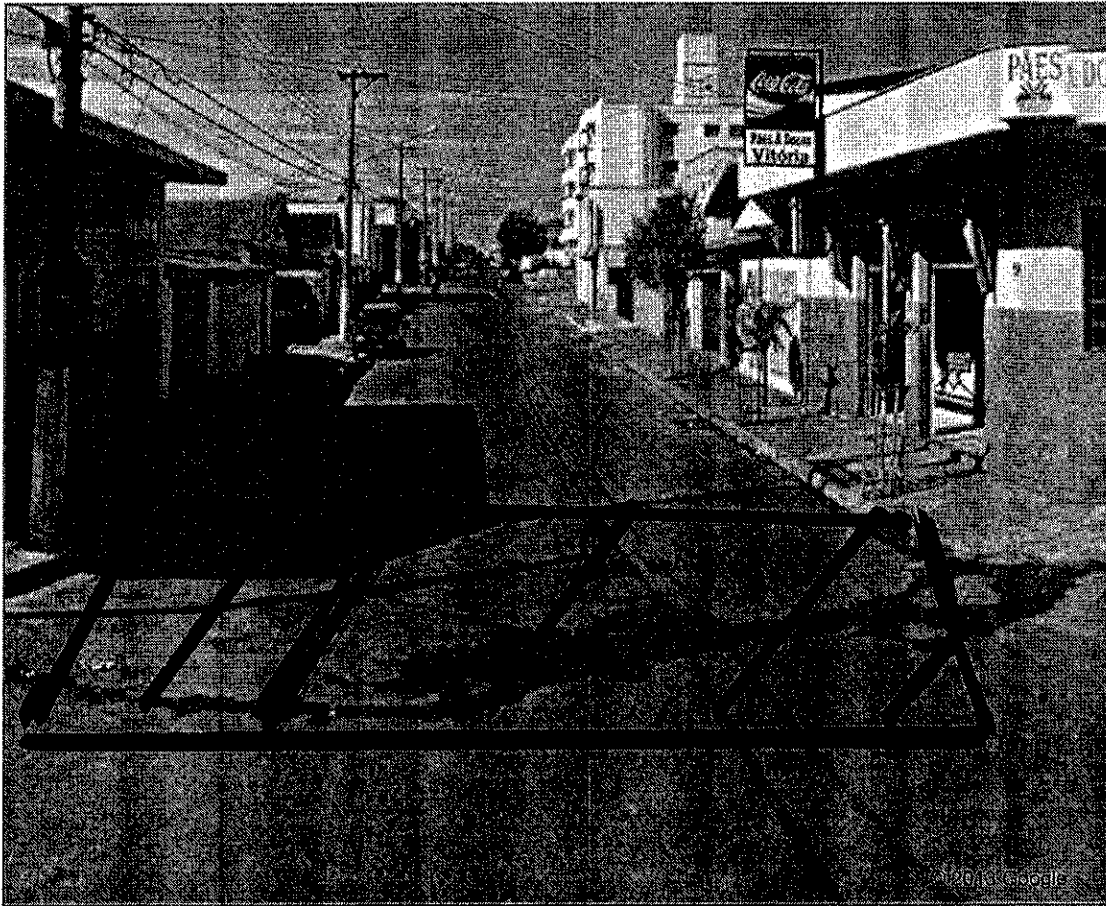

Google

Endereço **Rua Capitão Vitório Basso / Rua João Pereira de Matos Guedes / Rua Marechal Floriano**

Morada aproximada