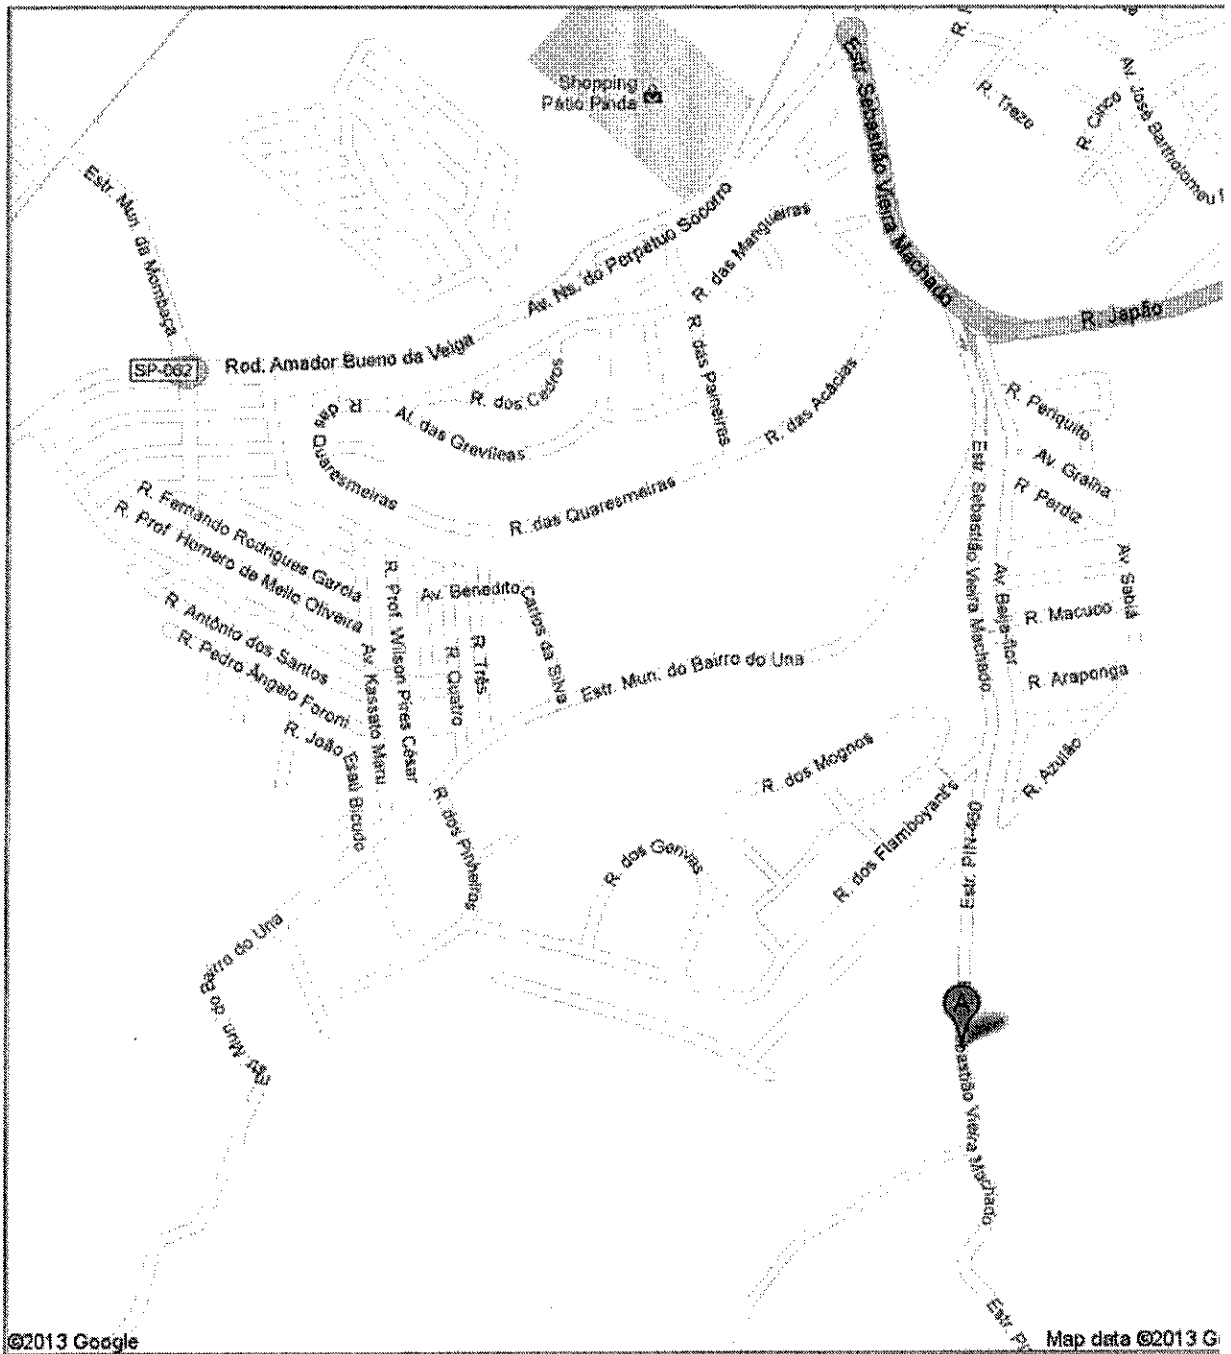

Câmara de Vereadores de Pindamonhangaba
Estado de São Paulo

INDICAÇÃO

Ementa: asfaltamento da Estrada Municipal Sebastião Vieira Machado, trecho nas proximidades do Residencial Colonial Village até a Rua dos Flamboyant's, com acesso ao Parque Lago Azul.

Protocolo: 0000350/2013
14/02/2013 - 14:21:59

IND Indicação 127/2013

Autor: MARTIM CESAR

Ementa: ASFALTAMENTO DA ESTRADA MUNICIPAL SEBASTIÃO VIEIRA MACHADO, TRECHO NAS PROXIMIDADES DO RESIDENCIAL COLONIAL VILLAGE ATÉ A RUA DOS FLAMBOYANT'S, COM ACESSO AO PARQUE LAGO AZUL.

Segue anexo mapa do local.

Pindamonhangaba, 15 de fevereiro de 2013.

Vereador Martim Cesar

Endereço Estr. Sebastião Vieira Machado
Pindamonhangaba - São Paulo

©2013 Google

Map data ©2013 G